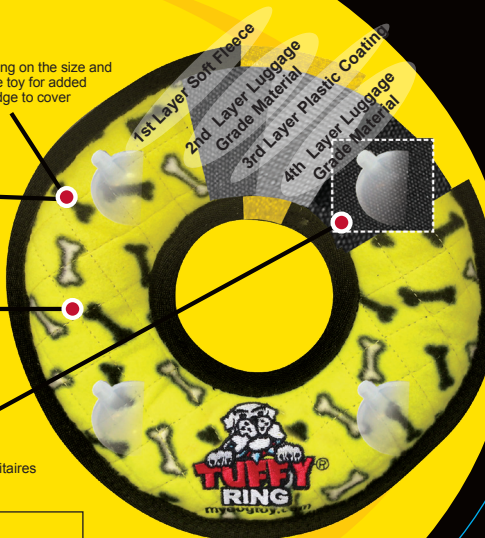

**WORLD'S TUFFEST
SOFT DOG TOY™**

**LE JOUET MOELLEUX
LE PLUS RÉSISTANT
AU MONDE**

7

SEVEN ROWS OF STITCHING

Tuffy® Toys can have up to 7 rows of stitching used to seal each toy depending on the size and style of the toy. Additional cross stitching is located on the outside fleece of the toy for added durability. When possible, protective, durable webbing is added to the outer edge to cover the seams of the toy, and sewn up to 3 more times.

SEPT LIGNES DE COUTURE

4

THREE LAYERS OF MATERIAL

Tuffy® Toys are made with up to 4 layers of durable materials depending on the size and style of the toy.

QUATRE COUCHES DE MATÉRIAU

La conception des jouets Tuffy® nécessite jusqu'à 4 couches de matériau durable, selon la taille et le style du jouet.

SQUEAKER SAFETY POCKETS

If the toy has squeakers, they are sewn into protective pouches and placed inside the core of the toy which gives it added durability, and safety for your dog.

ÉLÉMENTS COUINEURS SÉCURITAIRES

Si le jouet comprend des éléments couineurs, ils sont cousus dans des pochettes sécuritaires et installés à l'intérieur du centre du jouet, ce qui assure une durabilité accrue et plus sécuritaire pour votre chien.

Made in China / Fabriqué en Chine

YOUR DOG'S SAFETY IS YOUR RESPONSIBILITY:

ALL dog toys are meant for interactive play, not for chewing. If your dog wants to "chew," remove the toy immediately and give your dog something they can digest if swallowed. Love your dog, treat them the same as a child, and NEVER let your dog ingest or swallow any part of ANY brand of dog toy. Injury may result. Not for children.

VOUS ÊTES RESPONSABLE DE LA SÉCURITÉ DE VOTRE CHIEN:

Votre chien devrait être surveillé et tous les jouets devraient être utilisés comme tels et non comme des jouets à mordiller. Votre chien ne devrait mastiquer que des objets destinés à cette fin comme un os...et non des jouets.NE JAMAIS permettre à votre chien d'avaler un morceau de tout jouet, quel qu'il soit, ce qui pourrait causer des blessures.

NEW MATERIAL ONLY

CONTENT Polyester Fibers

MATERIAUX NEUFS SEULEMENT

CONTENU Fibres De Polyester

PAPER
BOX
BOÎTE EN
CARTON

VIP Products

© 2006, 2025 VIP Products | Three Dimensional Sculpture / Sculpture en trois dimensions © VIP Products

Fleece Pattern / Motif en polaire © VIP Products

Phoenix, AZ | All Rights Reserved / Tous droits

réservés | REV.031325-XPER

Imported by / Importe par:

16515 S. 40th St. | Suite 121 | Phoenix AZ 85048

1-866-4-DogToy | www.mydogtoy.com

MYDOGTOY.COM®