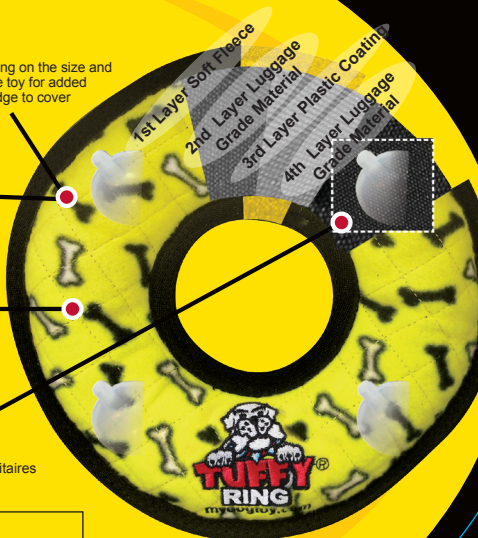

**WORLD'S TUFFEST
SOFT DOG TOY™**

**LE JOUET MOELLEUX
LE PLUS RÉSISTANT
AU MONDE**

7

SEVEN ROWS OF STITCHING

Tuffy® Toys can have up to 7 rows of stitching used to seal each toy depending on the size and style of the toy. Additional cross stitching is located on the outside fleece of the toy for added durability. When possible, protective, durable webbing is added to the outer edge to cover the seams of the toy, and sewn up to 3 more times.

SEPT LIGNES DE COUTURE

3

THREE LAYERS OF MATERIAL

Tuffy® Toys are made with up to 3 layers of durable materials depending on the size and style of the toy.

TROIS COUCHES DE MATÉRIAU

La conception des jouets Tuffy® nécessite jusqu'à 3 couches de matériau durable, selon la taille et le style du jouet.

SQUEAKER SAFETY POCKETS

If the toy has squeakers, they are sewn into protective pouches and placed inside the core of the toy which gives it added durability, and safety for your dog.

ÉLÉMENTS COUINEURS SÉCURITAIRES

Si le jouet comprend des éléments couineurs, ils sont cousus dans des pochettes sécuritaires et installés à l'intérieur du centre du jouet, ce qui assure une durabilité accrue et plus sécuritaire pour votre chien.

Made in China / Fabriqué en Chine

YOUR DOG'S SAFETY IS YOUR RESPONSIBILITY:

ALL dog toys are meant for interactive play, not for chewing. If your dog wants to "chew," remove the toy immediately and give your dog something they can digest if swallowed. Love your dog, treat them the same as a child, and NEVER let your dog ingest or swallow any part of ANY brand of dog toy. Injury may result. Not for children.

VOUS ÊTES RESPONSABLE DE LA SÉCURITÉ DE VOTRE CHIEN:

Votre chien devrait être surveillé et tous les jouets devraient être utilisés comme tels et non comme des jouets à mordiller. Votre chien ne devrait mastiquer que des objets destinés à cette fin comme un os...et non des jouets.NE JAMAIS permettre à votre chien d'avaler un morceau de tout jouet, quel qu'il soit, ce qui pourrait causer des blessures.

NEW MATERIAL ONLY

CONTENT Polyester Fibers

MATERIAUX NEUFS SEULEMENT

CONTENU Fibres De Polyester

PAPER
BOX
BOÎTE EN
CARTON

VIP Products

© 2006, 2025 VIP Products | Three Dimensional Sculpture / Sculpture en trois dimensions © VIP Products

Fleece Pattern / Motif en polaire © VIP Products

Phoenix, AZ | All Rights Reserved / Tous droits

réservés | REV.031325

Imported by / Importe par:

16515 S. 40th St. | Suite 121 | Phoenix AZ 85048

1-866-4-DogToy | www.mydogtoy.com

MYDOGTOY.COM®