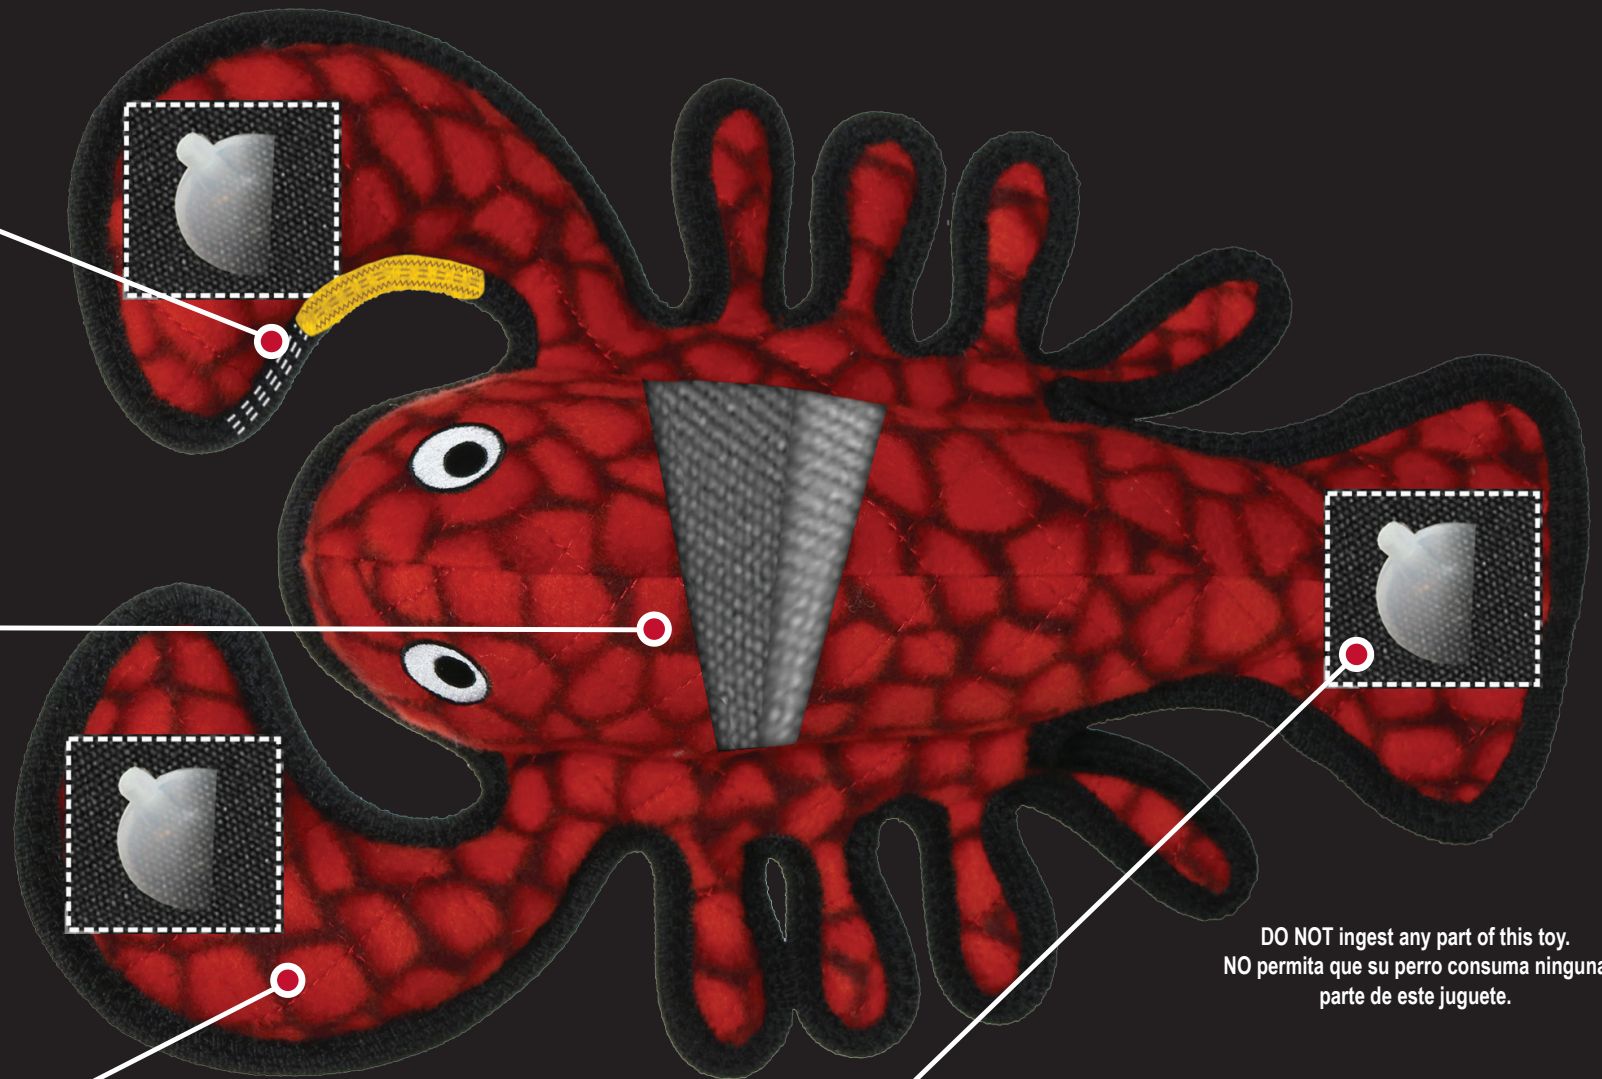

TUFFEY®

"TUFF" EST SOFT DOG TOY
EL JUGUETE PARA PERRO MÁS
DURADERO Y SUAVE

**EXTREMELY DURABLE PET TOYS
THAT ARE GREAT INDOORS
AND OUTDOORS. ACCESORIES NOT
INCLUDED.**

**LOS JUGUETES PARA MASCOTAS
EXTREMADAMENTE DURADEROS
EXCELENTES PARA INTERIORES
Y EXTERIORES. ACCESORIOS NO
INCLUIDOS.**

LA SEGURIDAD DE TU PERRO ES TU RESPONSABILIDAD: Todos los juguetes para perros están diseñados para juegos interactivos, no para masticar. Si su perro quiere masticar, retire el juguete inmediatamente y dele algo que pueda digerir si se lo traga. Se pueden producir lesiones.

7

**SEVEN ROWS OF STITCHING
SIETE HILERAS DE COSTURA**

3

**THREE LAYERS OF MATERIAL
TRES CAPAS DE MATERIAL**

**PROTECTIVE WEBBING AROUND
THE OUTSIDE EDGE
TEJIDO PROTECTOR AL REDEDOR
DE ORILLAS**

**SQUEAKER SAFETY POCKETS
BOLSILLOS PROTECTORES
CON CHIRRIDOS**