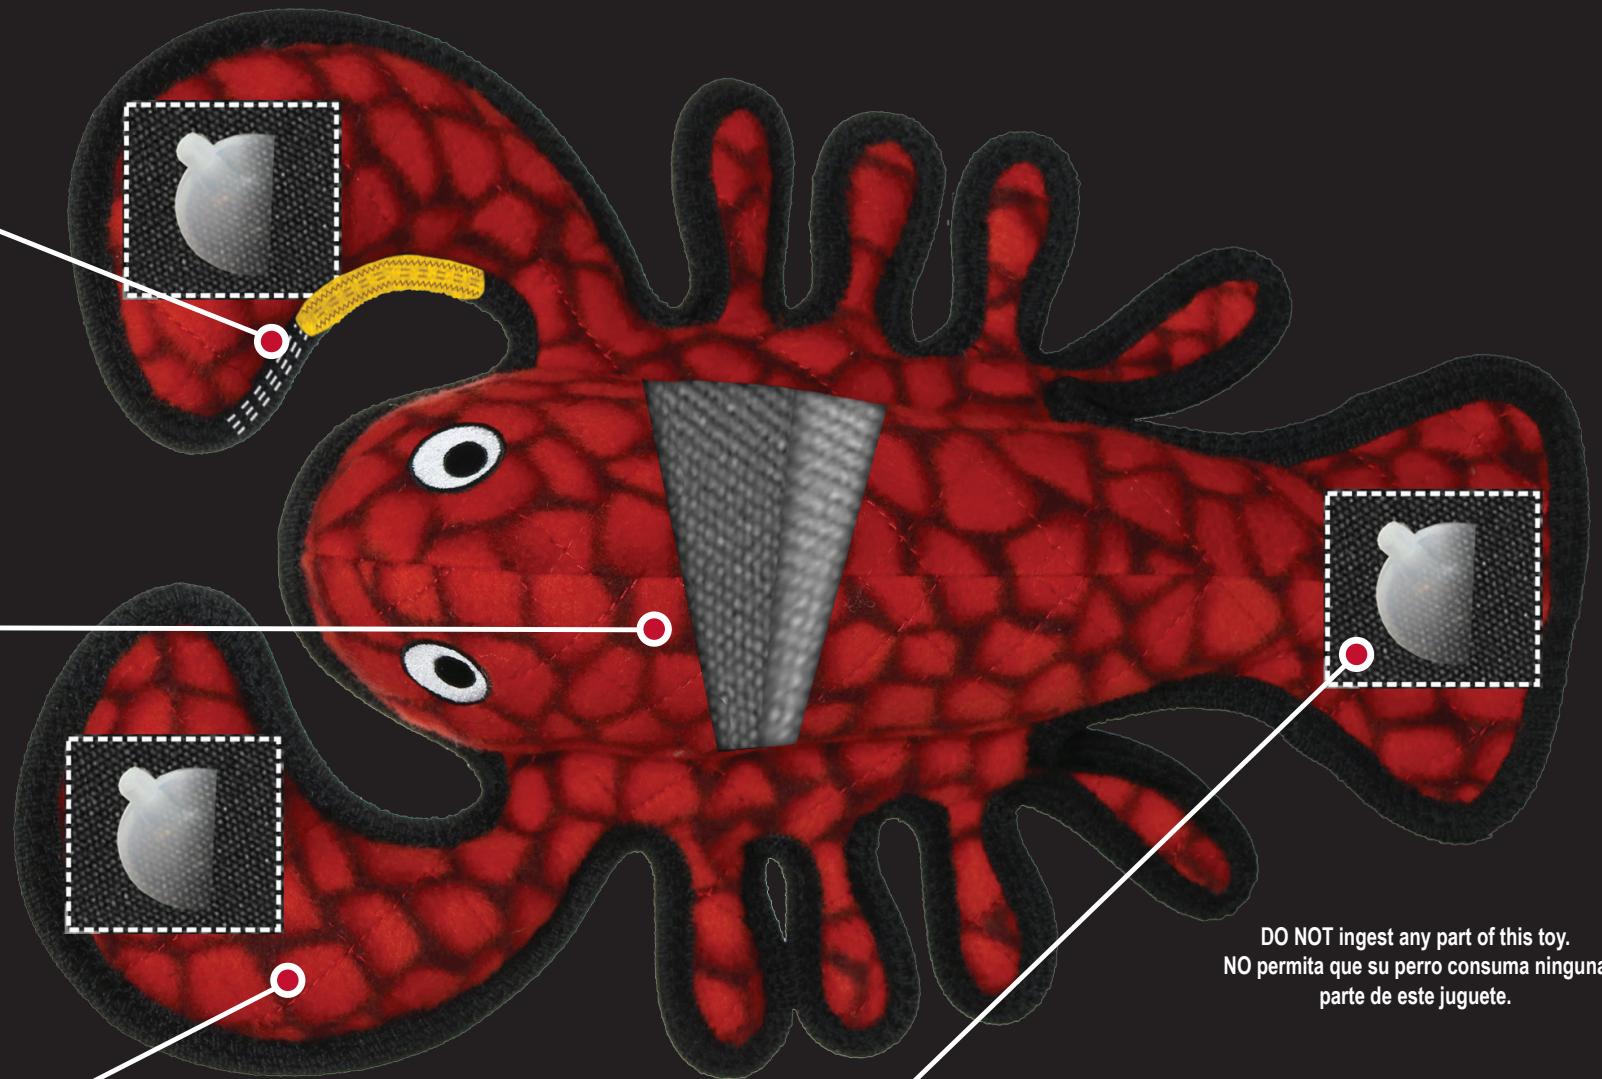

# TUFFEY®

"TUFF" EST SOFT DOG TOY  
EL JUGUETE PARA PERRO MÁS  
DURADERO Y SUAVE

**EXTREMELY DURABLE PET TOYS  
THAT ARE GREAT INDOORS  
AND OUTDOORS. ACCESSORIES NOT  
INCLUDED.**

**LOS JUGUETES PARA MASCOTAS  
EXTREMADAMENTE DURADEROS  
EXCELENTES PARA INTERIORES  
Y EXTERIORES. ACCESORIOS NO  
INCLUIDOS.**

**LA SEGURIDAD DE TU PERRO ES TU RESPONSABILIDAD:** Todos los juguetes para perros están diseñados para juegos interactivos, no para masticar. Si su perro quiere masticar, retire el juguete inmediatamente y dele algo que pueda digerir si se lo traga. Se pueden producir lesiones.

# 3

**THREE LAYERS OF MATERIAL  
TRES CAPAS DE MATERIAL**

**PROTECTIVE WEBBING AROUND  
THE OUTSIDE EDGE  
TEJIDO PROTECTOR AL REDEDOR  
DE ORILLAS**

**SQUEAKER SAFETY POCKETS  
BOLSILLOS PROTECTORES  
CON CHIRRIDOS**