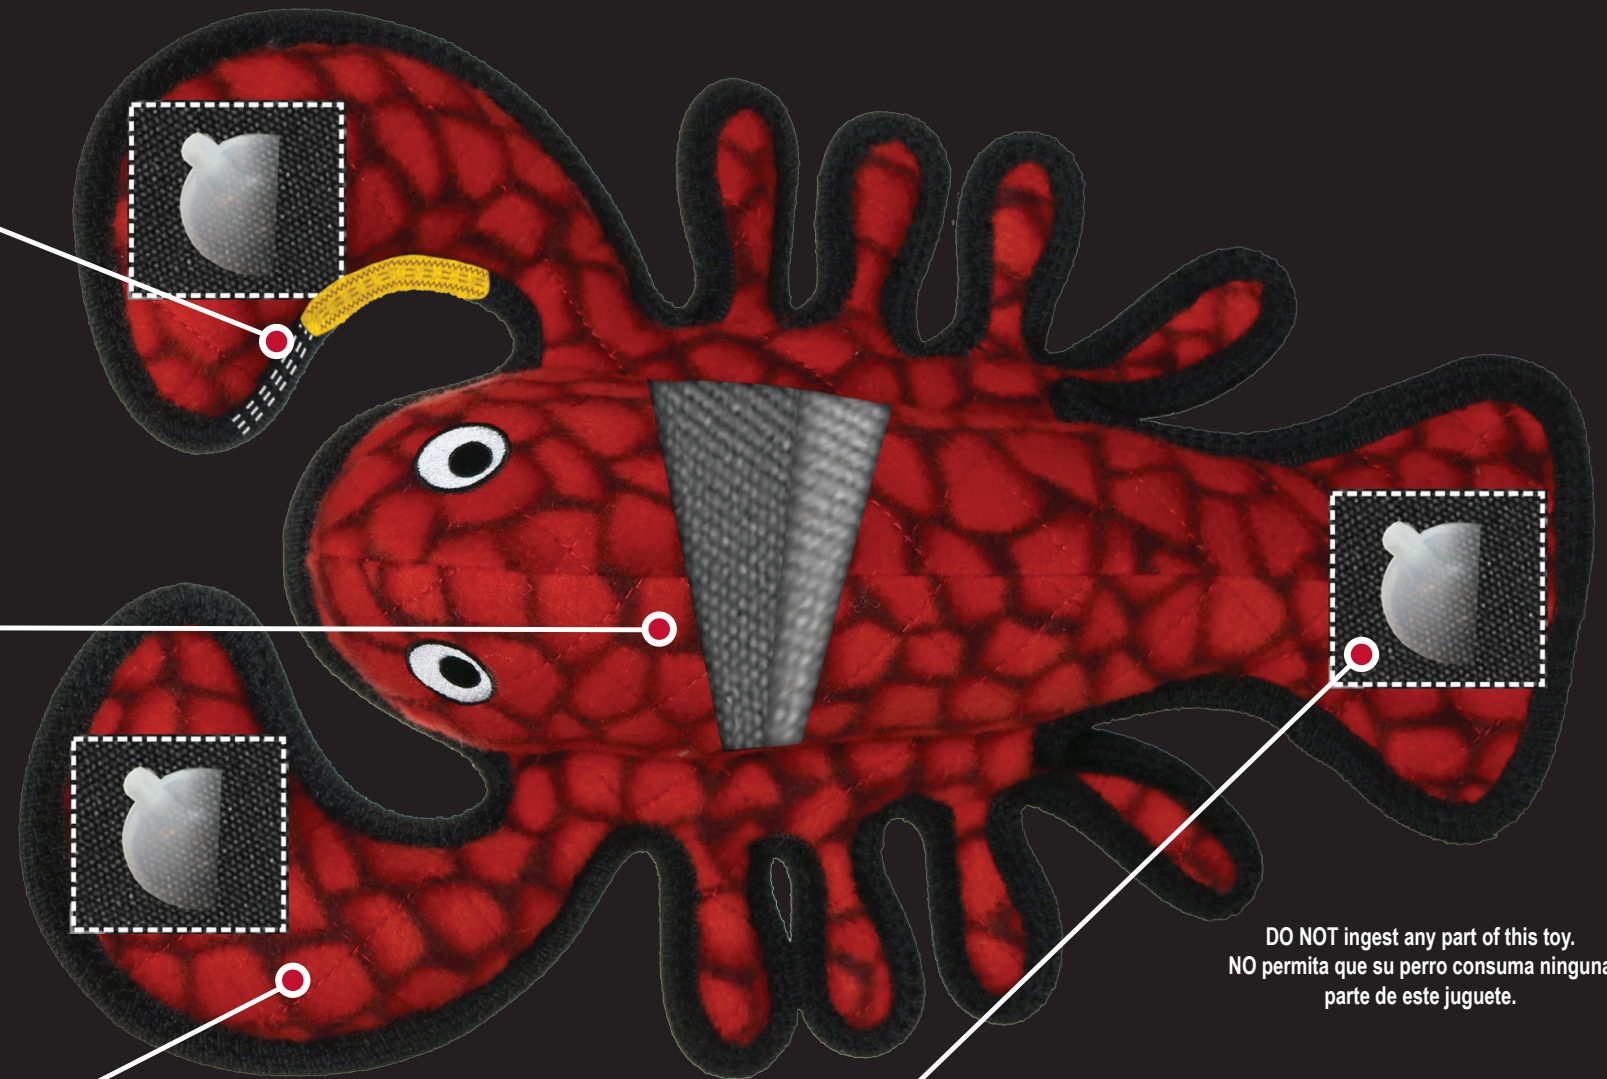

TUFFY®

LIMITED GUARANTEE: For defects in workmanship. To read the full details of our Limited Guarantee, please visit MYDOGTOY.com | Garantía del fabricante no válida en México.

YOUR DOG'S SAFETY IS YOUR RESPONSIBILITY: ALL dog toys are meant for interactive play, not for chewing. If your dog wants to "chew," remove the toy immediately and give your dog something they can digest if swallowed. Injury may result.

LA SEGURIDAD DE TU PERRO ES TU RESPONSABILIDAD: Todos los juguetes para perros están diseñados para juegos interactivos, no para masticar. Si su perro quiere masticar, retire el juguete inmediatamente y dele algo que pueda digerir si se lo traga. Se pueden producir lesiones.

7

**SEVEN ROWS OF STITCHING
SIETE HILERAS DE COSTURA**

3

**THREE LAYERS OF MATERIAL
TRES CAPAS DE MATERIAL**

**PROTECTIVE WEBBING AROUND
THE OUTSIDE EDGE
TEJIDO PROTECTOR AL REDEDOR
DE ORILLAS**

**SQUEAKER SAFETY POCKETS
BOLSILLOS PROTECTORES
CON CHIRRIDOS**

DO NOT ingest any part of this toy.
NO permita que su perro consuma ninguna
parte de este juguete.

MYDOGTOY.COM®

Vip Products

© 2023 VIP Products | Phoenix AZ | All Rights Reserved
1-866-4-DogToy | www.mydogtoy.com
(Teléfono no válido en México)

Importado por:
Importadora Primex S.A. De C.V.
Bvd. Magnocentro No. 4
San Fernando La Herradura
Huixquilucan, Estado De México,
C.P. 52765
Rfc: lpr-930907-S70
(55)-5246-5500
www.costco.com.mx

Insumos:
Exterior: 100% poliéster
Relleno: 100% poliéster
Instrucciones de Cuidado:
Lavar a máquina en ciclo delicado
con agua fría (30 °C).
Usar detergente suave.
No usar blanqueador.
No Exprimir. Centrifugar.
Secado horizontal a la sombra.
No planchar.

ITEM 1532523

Made In China | Hecho en China